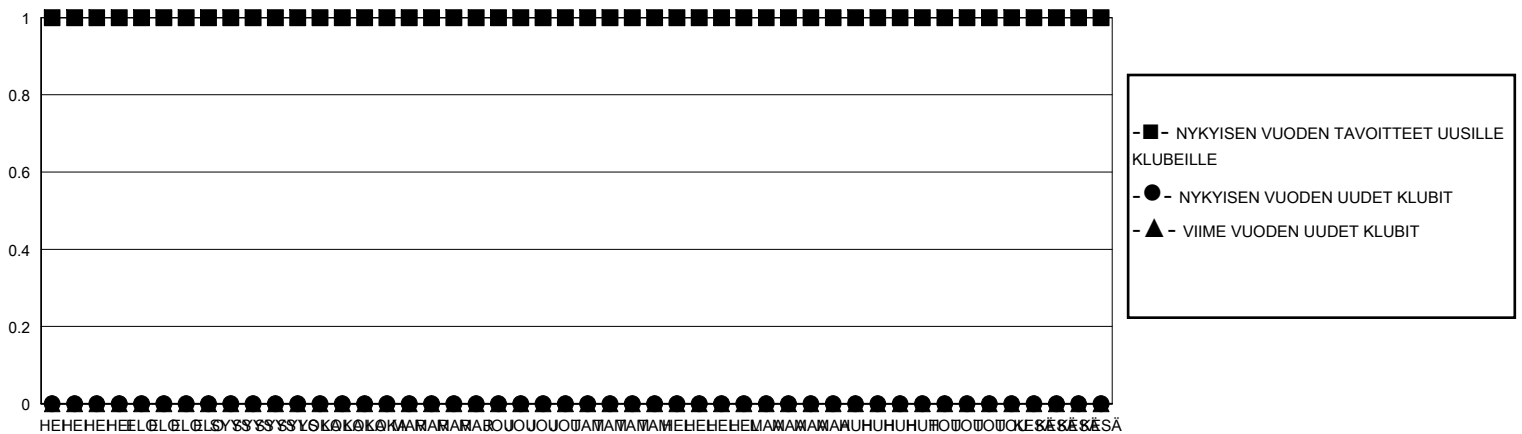

MONTHLY MEMBERSHIP PROGRESS REPORT

District 107 D

Results as of: 5/31/2020

GMT:

SIJAINTI FINLAND

GMT VAALIPIIRI

Klubit				jäsentä			
TULOKSET 2019-2020				TULOKSET 2019-2020			
NELJÄNNES	UUDEN KLUBIN TAVOITE	UUDET KLUBIT	LOPETETUT KLUBIT	NELJÄNNES	JÄSENKASVUN NETTOTAVOITE	TOTEUTUNUT JÄSENKASVU	POISTETUT JÄSENET (mukaan lukien siirrot)
HEI/ELO/SYYS	1	0	12	HEI/ELO/SYYS	11	52	160
LOKA/MAR/JOU	0	0	4	LOKA/MAR/JOU	23	72	184
TAM/HEL/MAA	0	0	4	TAM/HEL/MAA	14	108	84
HUH/TOU/KESÄ	0	0	0	HUH/TOU/KESÄ	6	0	100

TAVOITTEET JA UUDET KLUBIT, KUMULATIIVINEN