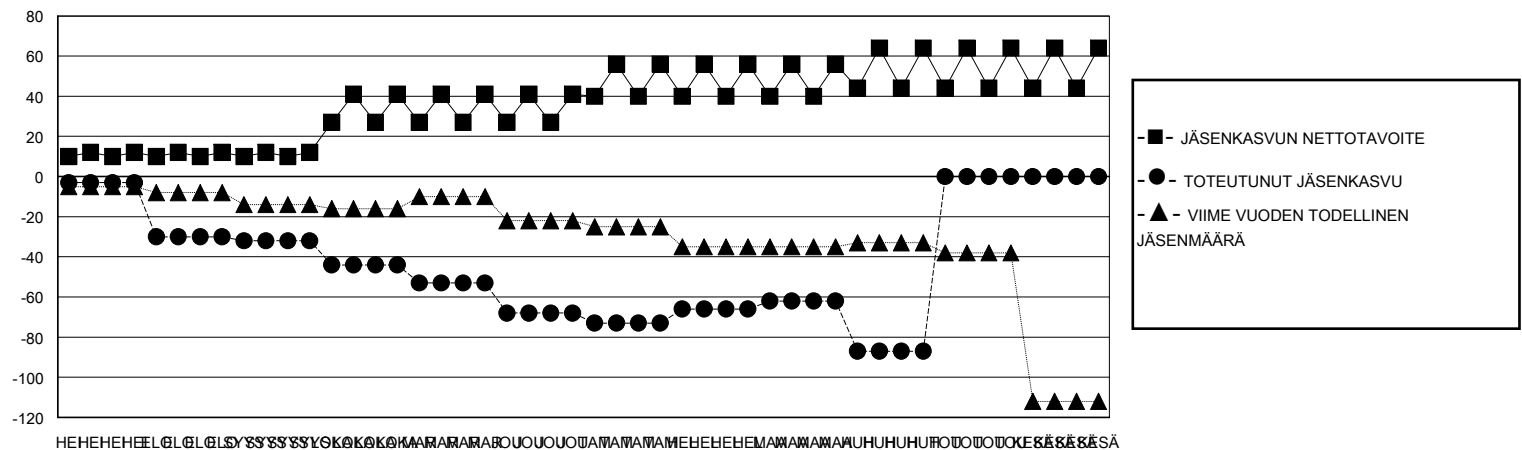

TAVOITTEET JA JÄSENET, KUMULATIIVINEN

LAKKAUTETUT KLUBIT: 5	30 CLUBS OF 67 LISÄNNY YHDEN TAI USEAMMAN UUTTA JÄSENTÄ	SUKUPUOLIJAKAUMA MIES 1,341 (85.52%) NAINEN 227 (14.48%)
ERONNEET JÄSENET KUOLLUT 10 KLUBI LAKKAUTETTU 0 MUU 122 YHTEENSÄ 132	KLIKKAA TÄSTÄ NÄHDÄKSESI KUMULATIIVISET JÄSENTIEDOT	PERHEJÄSENIÄ YHTEENSÄ 2 PERHEJÄSENET, JOTKA MAKSAVAT PUOLET JÄSENMAKSUSTA 1